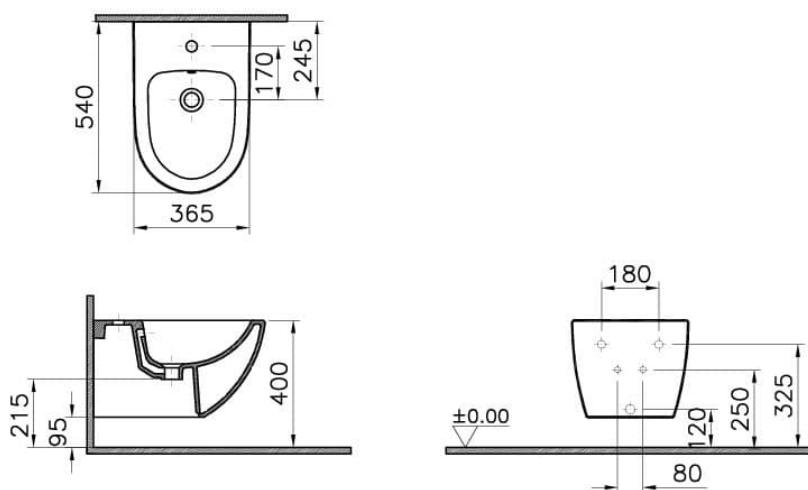

Collezione: Sento

Specifiche Tecniche

Altezza WC da pavimento	400 mm
Colore	Bianco Opaco
Designer	VALUE: VitrA Design Team
Dettaglio foro rubinetto	Apparecchio Singolo Con Foro
Dettaglio installazione	Installazione nascosta
Dettaglio troppopieno	Con foro di straripamento
Dimensioni imballo	405 x 385 x 560
Dimensioni marketing	54
Forma design	tondo
Garanzia (anni)	10
Materiale	VALUE: Igiene
Materiale corpo	VC (Vitreous China)

VitrA

Sento Bidet sospeso, 54 cm

Codice Prodotto: 4338B001-1046

Serie	Sento
--------------	-------

Serie locale	Sento
--------------	-------

Disegno Tecnico 2A

4338XXXX-0288