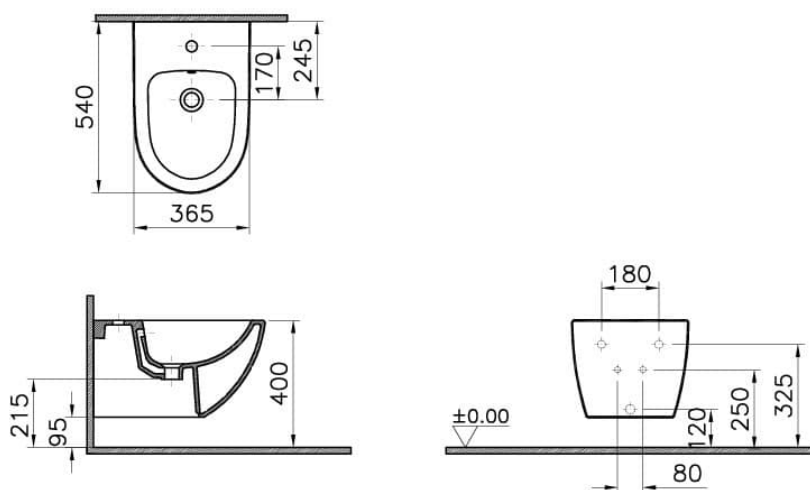

## Specifiche Tecniche

Altezza WC da pavimento	400 mm
Certificati	VALUE: CE
Colore	Bianco
Designer	VALUE: VitrA Design Team
Dettaglio foro rubinetto	Apparecchio Singolo Con Foro
Dettaglio ingresso acqua	Dietro a
Dettaglio installazione	Installazione nascosta
Dettaglio troppopieno	Con foro di straripamento
Dimensioni imballo	405 x 385 x 560
Dimensioni marketing	54
Forma design	tondo
Garanzia (anni)	10

### Disegno Tecnico 2A

4338XXXX-0288