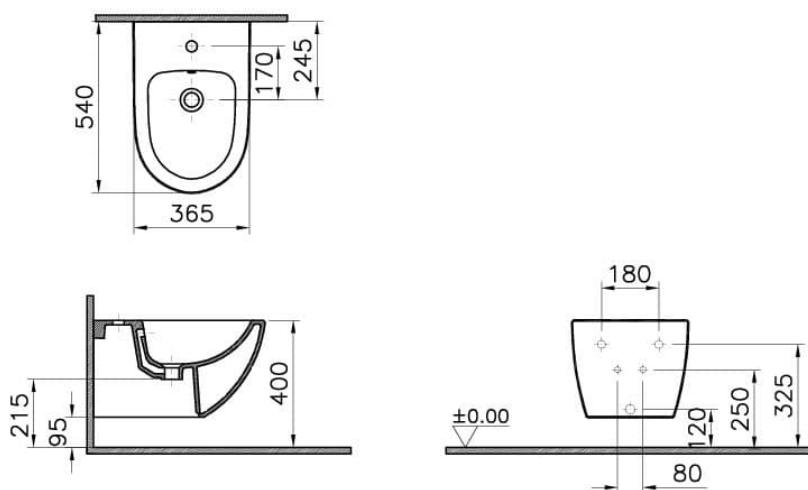

Collezione: Sento

Specifiche Tecniche

Altezza WC da pavimento	400 mm
Colore	Grigio Pietra Opaco
Designer	VALUE: VitrA Design Team
Dettaglio foro rubinetto	Apparecchio Singolo Con Foro
Dettaglio ingresso acqua	Dietro a
Dettaglio installazione	Installazione nascosta
Dettaglio troppopieno	Con foro di straripamento
Dimensioni imballo	405 x 385 x 560
Dimensioni marketing	54
Forma design	tondo
Garanzia (anni)	10
Materiale	VALUE: Igiene

Materiale corpo	VC (Vitreous China)
------------------------	---------------------

Serie	Sento
--------------	-------

Serie locale	Sento
---------------------	-------

Disegno Tecnico 2A

4338XXXX-0288