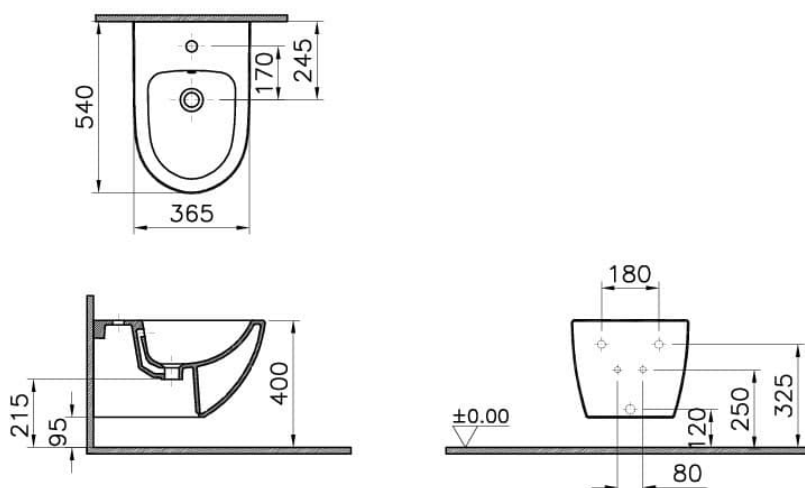

Collezione: Sento

Specifiche Tecniche

Altezza WC da pavimento	400 mm
Colore	Nero Opaco
Designer	VALUE: VitrA Design Team
Dettaglio foro rubinetto	Apparecchio Singolo Con Foro
Dettaglio installazione	Installazione nascosta
Dettaglio troppopieno	Con foro di straripamento
Dimensioni imballo	405 x 385 x 560
Dimensioni marketing	54
Forma design	tondo
Garanzia (anni)	10
Materiale	VALUE: Igiene
Materiale corpo	VC (Vitreous China)

VitrA

Sento Bidet sospeso, 54 cm

Codice Prodotto: 4338B083-1046

Serie	Sento
--------------	-------

Serie locale	Sento
---------------------	-------

Disegno Tecnico 2A

4338XXXX-0288