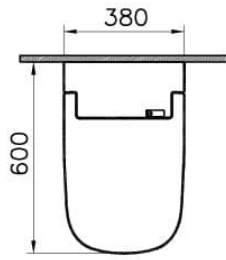

Disegno Tecnico 2A

- Duvar kalınlığına göre ilave boru gerekebilir.
- Additional pipe may be required due to wall thickness
- Ein zusätzliches Ablaufrohr ist je nach Wandstärke erforderlich