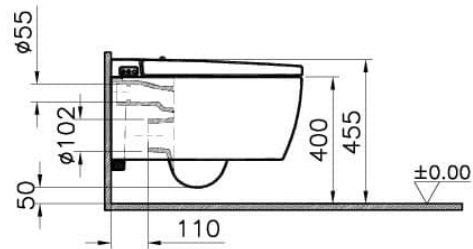

Disegno Tecnico 2A

- Duvar kalınlığına göre ilave boru gerekebilir.
- Additional pipe may be required due to wall thickness
- Ein zusätzliches Ablaufrohr ist je nach Wandstärke erforderlich