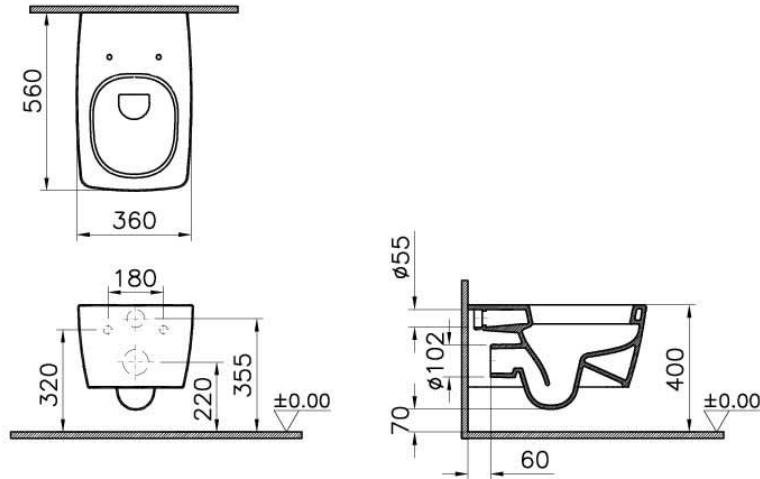

Collezione:

Specifiche Tecniche

Altezza WC da pavimento	400 mm
Bordo	Box-Rim
Certificati	VALUE: LGA
Colore	Bianco
Designer	VALUE: Noa
Dettaglio installazione	Installazione nascosta
Dimensioni imballo	430 x 390 x 605
Dimensioni marketing	56
Forma design	Angolare
Forma interna	In profondità
Funzione bidet	senza tubo
Garanzia (anni)	10

Materiale VALUE: Igiene

Materiale corpo VC (Vitreous China)

Premi Good Design

Serie locale Metropole

Disegno Tecnico 2A

* Duvar kalınlığına göre ilave boru gerekebilir
* Additional pipe may be required as to wall thickness