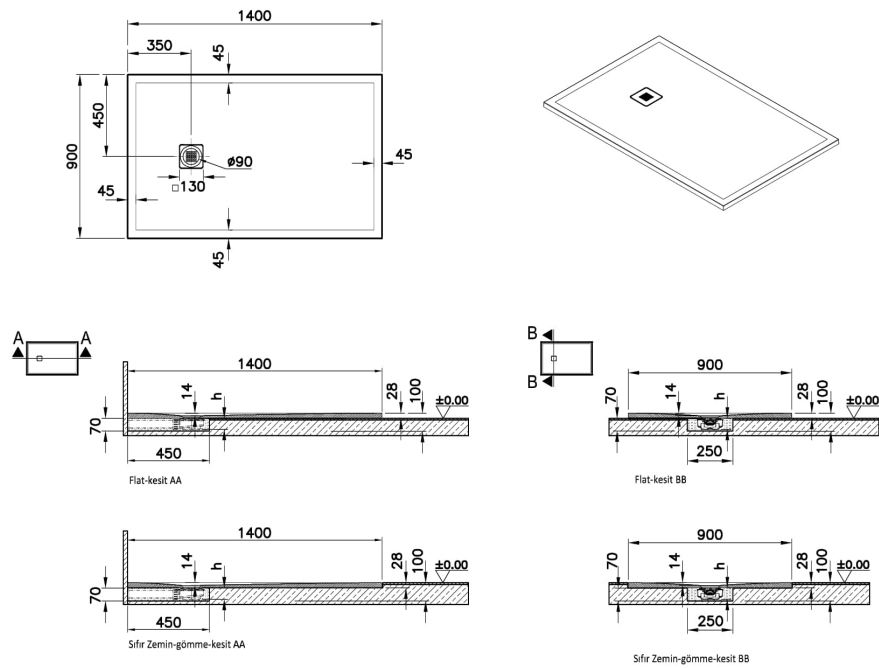

Collezione:

Specifiche Tecniche

Classe antiscivolo	PN24
Colore	Antracite
Informazioni diametro sifone	90 mm
Materiale	VALUE: -
Posizione foro sifone	Lato corto
Serie locale	V-Stone Neo
Spessore	Standard
Tagliabile	1
Tipo applicazione	Piatto, Zero Ground

Disegno Tecnico 2A

A

Flat-kesit AA

B

Flat-kesit BB

Sifir Zemin-gömme-kesit AA

Sifir Zemin-gömme-kesit BB