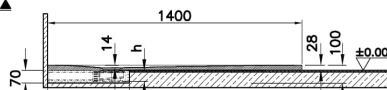

Collezione:

Specifiche Tecniche

Classe antiscivolo	PN24
Colore	Antracite
Informazioni diametro sifone	90 mm
Materiale	VALUE: -
Posizione foro sifone	Lato corto
Serie locale	V-Stone Neo
Spessore	Standard
Tagliabile	1
Tipo applicazione	Piatto, Zero Ground

Disegno Tecnico 2A

A

Flat-kesit AA

B

Flat-kesit BB

Sifir Zemin-gömme-kesit AA

Sifir Zemin-gömme-kesit BB