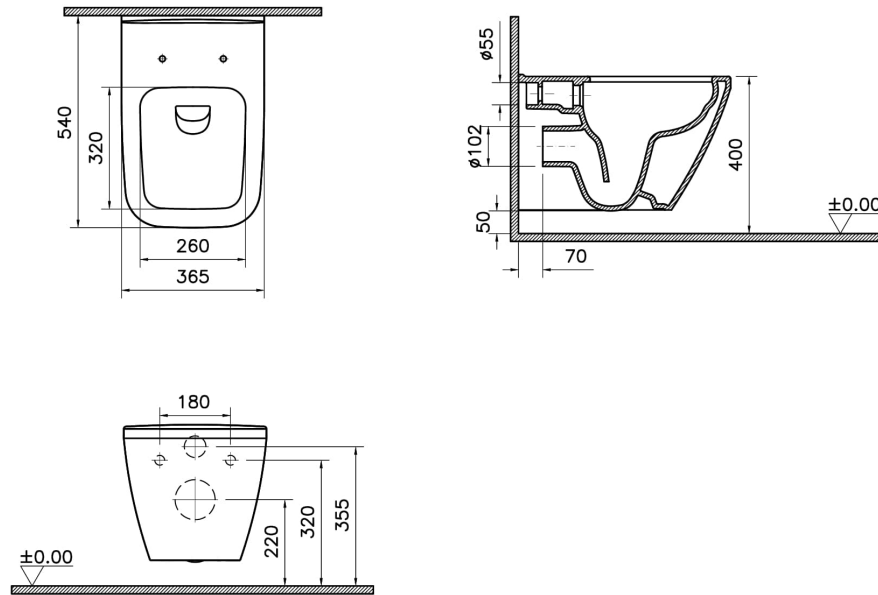

Collezione:

Specifiche Tecniche

Altezza WC da pavimento	400 mm
Bordo	Rim-ex
Certificati	VALUE: CE
Colore	Bianco Opaco
Designer	VALUE: VitrA Design Team
Dettaglio installazione	Installazione nascosta
Dimensioni imballo	405 x 385 x 560
Dimensioni marketing	55
Forma design	Angolare
Forma interna	In profondità
Funzione bidet	senza tubo
Garanzia (anni)	10

Materiale	VALUE: Igiene
Materiale corpo	VC (Vitreous China)
Serie locale	Integra Square

Disegno Tecnico 2A

*Duvar kalınlığına göre ilave boru gerekebilir.

*Additional pipe may be required due to wall thickness

*Ein zusätzliches Ablaufrohr ist je nach Wandstärke erforderlich