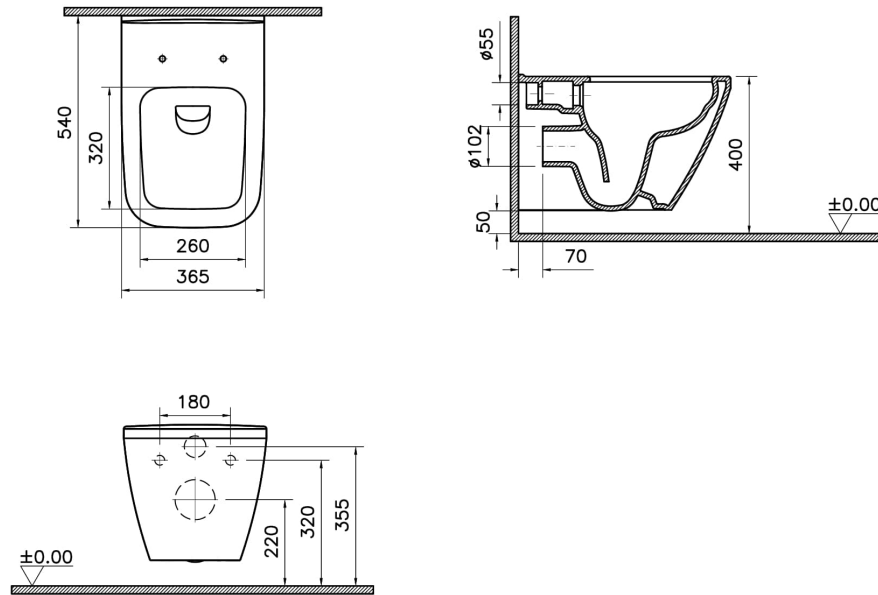

Collezione:

Specifiche Tecniche

Altezza WC da pavimento	400 mm
Bordo	Rim-ex
Certificati	VALUE: -
Colore	Bianco
Designer	VALUE: VitrA Design Team
Dettaglio installazione	Installazione nascosta
Dimensioni imballo	405 x 385 x 560
Dimensioni marketing	55
Forma design	Angolare
Forma interna	In profondità
Funzione bidet	senza tubo
Garanzia (anni)	10

Materiale	VALUE: Igiene
Materiale corpo	VC (Vitreous China)
Serie locale	Integra Square

Disegno Tecnico 2A

*Duvar kalınlığına göre ilave boru gerekebilir.

*Additional pipe may be required due to wall thickness

*Ein zusätzliches Ablaufrohr ist je nach Wandstärke erforderlich