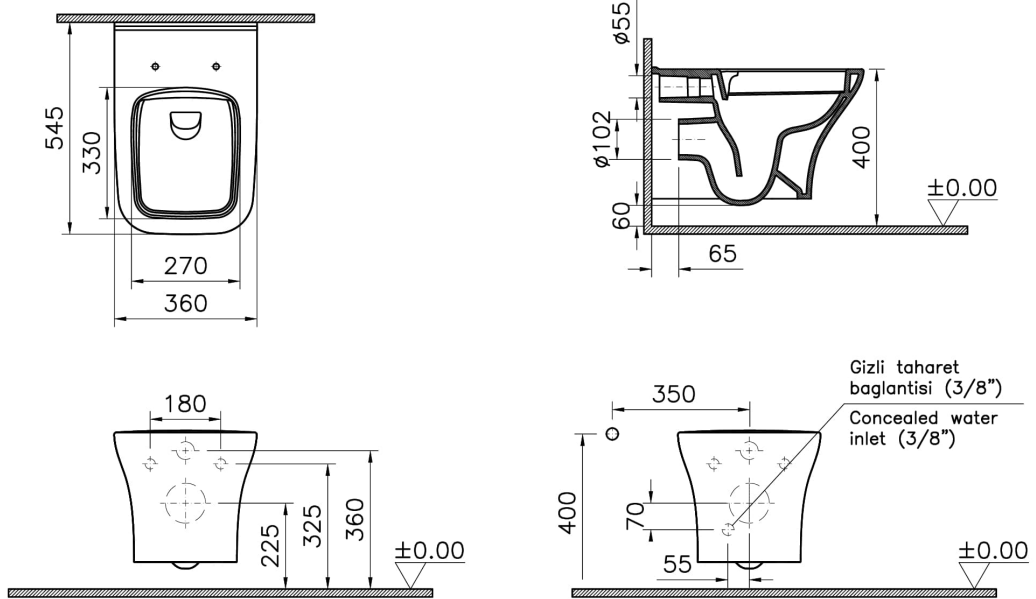

Collezione:

Specifiche Tecniche

Altezza WC da pavimento	400 mm
Bordo	SmoothFlush
Certificati	VALUE: CE
Colore	Bianco
Designer	VALUE: VitrA Design Team
Dettaglio installazione	Installazione nascosta
Dimensioni imballo	405 x 385 x 560
Dimensioni marketing	54
Forma design	Angolare
Forma interna	In profondità
Funzione bidet	senza tubo
Garanzia (anni)	10

Materiale	VALUE: Igiene
Materiale corpo	VC (Vitreous China)
Serie locale	A16

Disegno Tecnico 2A

*Duvar kalınlığına göre ilave boru gerekebilir.

*Additional pipe may be required due to wall thickness

*Ein zusätzliches Ablaufrohr ist je nach Wandstärke erforderlich