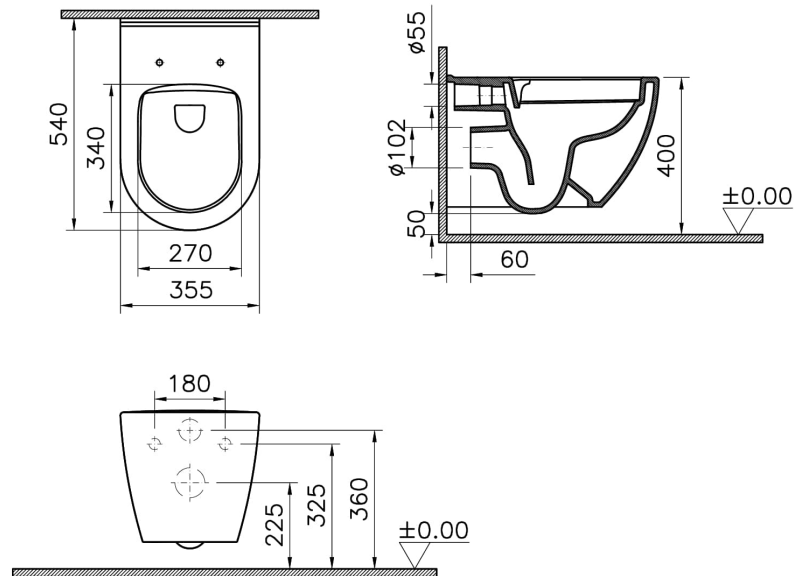

Collezione:

Specifiche Tecniche

Altezza WC da pavimento	400 mm
Bordo	SmoothFlush
Certificati	VALUE: CE
Colore	Bianco
Designer	VALUE: VitrA Design Team
Dettaglio installazione	Installazione nascosta
Dimensioni imballo	405 x 385 x 560
Dimensioni marketing	54
Forma design	tondo
Forma interna	In profondità
Funzione bidet	senza tubo
Garanzia (anni)	10

Materiale	VALUE: Igiene
Materiale corpo	VC (Vitreous China)
Serie locale	Aquacare

Disegno Tecnico 2A

*Duvar kalınlığına göre ilave boru gerekebilir.

*Additional pipe may be required due to wall thickness

*Ein zusätzliches Ablaufrohr ist je nach Wandstärke erforderlich