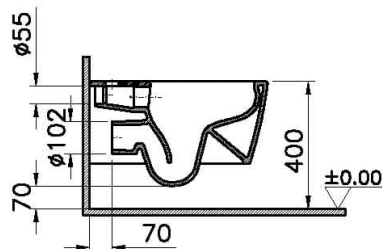

Collezione:

Specifiche Tecniche

Altezza WC da pavimento	400 mm
Bordo	Rim-ex
Certificati	VALUE: CE
Colore	Bianco Opaco
Designer	VALUE: Noa
Dettaglio installazione	Installazione nascosta
Dimensioni imballo	430 x 390 x 605
Dimensioni marketing	56
Forma design	Angolare
Forma interna	In profondità
Funzione bidet	senza tubo
Garanzia (anni)	10

Materiale	VALUE: Igiene
Materiale corpo	VC (Vitreous China)
Serie locale	Metropole

Disegno Tecnico 2A

*Duvar kalınlıgına göre ilave boru gerekebilir.

*Additional pipe may be required due to wall thickness

*Ein zusätzliches Ablaufrohr ist je nach Wandstärke erforderlich