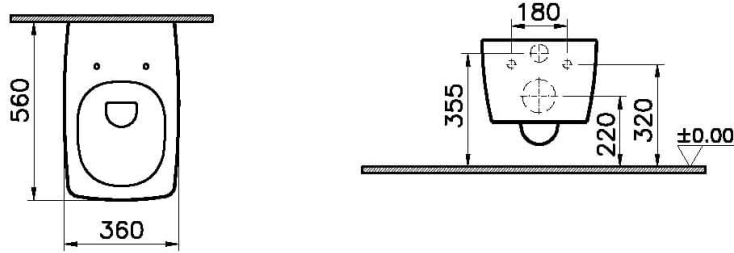

Collezione:

Specifiche Tecniche

Altezza WC da pavimento	400 mm
Bordo	Rim-ex
Certificati	VALUE: CE
Colore	Bianco Opaco
Designer	VALUE: Noa
Dettaglio installazione	Installazione nascosta
Dimensioni imballo	430 x 390 x 605
Dimensioni marketing	56
Forma design	Angolare
Forma interna	In profondità
Funzione bidet	senza tubo
Garanzia (anni)	10

Materiale	VALUE: Igiene
Materiale corpo	VC (Vitreous China)
Serie locale	Metropole

Disegno Tecnico 2A

*Duvar kalınlıgına göre ilave boru gerekebilir.

*Additional pipe may be required due to wall thickness