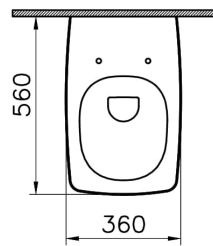

Collezione:

Specifiche Tecniche

Altezza WC da pavimento	400 mm
Bordo	Rim-ex
Certificati	VALUE: CE
Colore	Bianco
Designer	VALUE: Noa
Dettaglio installazione	Installazione nascosta
Dimensioni imballo	430 x 390 x 605
Dimensioni marketing	56
Forma design	Angolare
Forma interna	In profondità
Funzione bidet	senza tubo
Garanzia (anni)	10

Materiale VALUE: Igiene

Materiale corpo VC (Vitreous China)

Premi Good Design

Serie locale Metropole

Disegno Tecnico 2A

*Duvar kalınlığına göre ilave boru gerekebilir
*Additional pipe may be required as to wall thickness