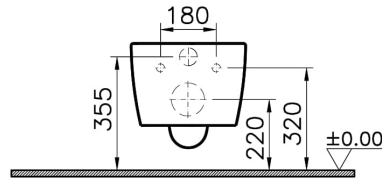

Collezione:

Specifiche Tecniche

Altezza WC da pavimento	400 mm
Bordo	Rim-ex
Certificati	VALUE: CE
Colore	Bianco
Designer	VALUE: Noa
Dettaglio installazione	Installazione nascosta
Dimensioni imballo	430 x 390 x 605
Dimensioni marketing	56
Forma design	Angolare
Forma interna	In profondità
Funzione bidet	senza tubo
Garanzia (anni)	10

Materiale VALUE: Igiene

Materiale corpo VC (Vitreous China)

Premi Good Design

Serie locale Metropole

Disegno Tecnico 2A

*Duvar kalınlığına göre ilave boru gerekebilir
*Additional pipe may be required as to wall thickness