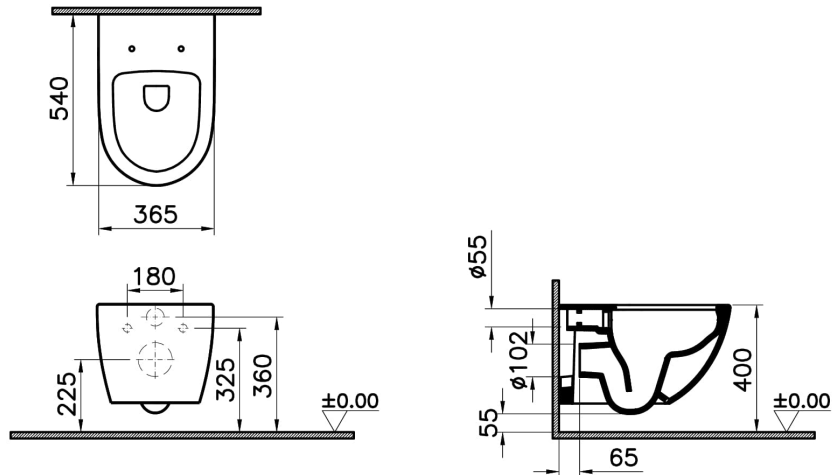

VitrA

Sento Vaso sospeso Rim-ex, 54 cm

Codice Prodotto: 7748B001-0101

Collezione:

Specifiche Tecniche

Altezza WC da pavimento	400 mm
Bordo	Rim-ex
Certificati	VALUE: KIWA
Colore	Bianco Opaco
Designer	VALUE: VitrA Design Team
Dettaglio installazione	Installazione nascosta
Dimensioni imballo	405 x 385 x 560
Dimensioni marketing	54
Forma design	tondo
Forma interna	In profondità
Funzione bidet	senza tubo
Garanzia (anni)	10

Disegno Tecnico 2A

*Duvar kalınlığına göre ilave boru gerekebilir.

*Additional pipe may be required due to wall thickness

*Ein zusätzliches Ablaufrohr ist je nach Wandstärke erforderlich