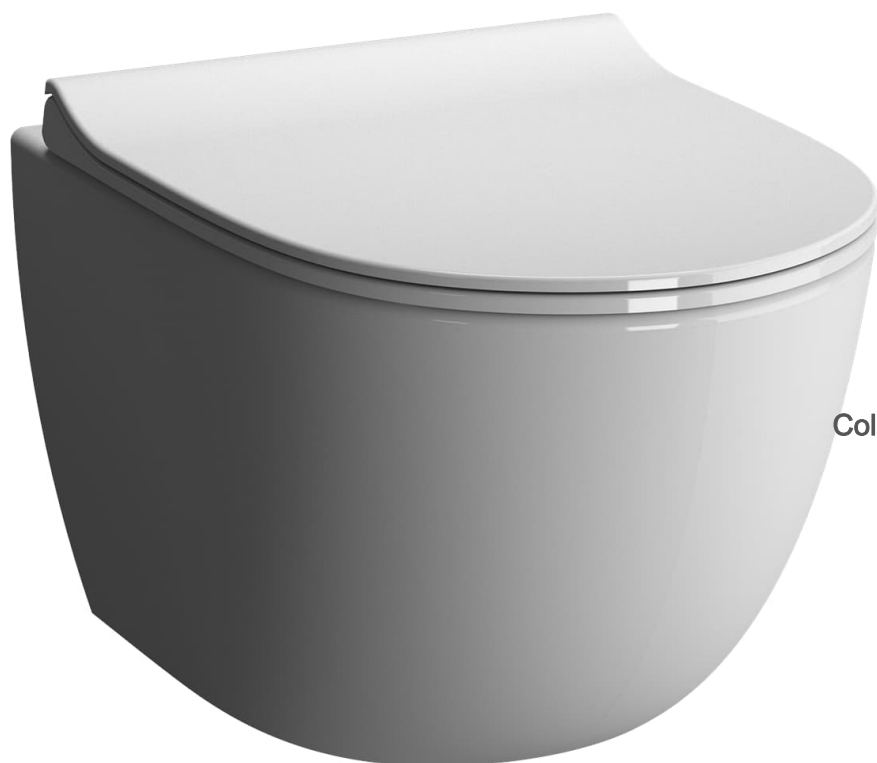

# VitrA

**Sento Vaso sospeso Rim-ex, 54 cm**

Codice Prodotto: 7748B003-0075

Collezione:

## Specifiche Tecniche

Altezza WC da pavimento	400 mm
Bordo	Rim-ex
Certificati	VALUE: KIWA
Colore	Bianco
Designer	VALUE: VitrA Design Team
Dettaglio installazione	Installazione nascosta
Dimensioni imballo	405 x 385 x 560
Dimensioni marketing	54
Forma design	tondo
Forma interna	In profondità
Funzione bidet	senza tubo
Garanzia (anni)	10

<b>Materiale</b>	VALUE: Igiene
<b>Materiale corpo</b>	VC (Vitreous China)
<b>Serie locale</b>	Sento