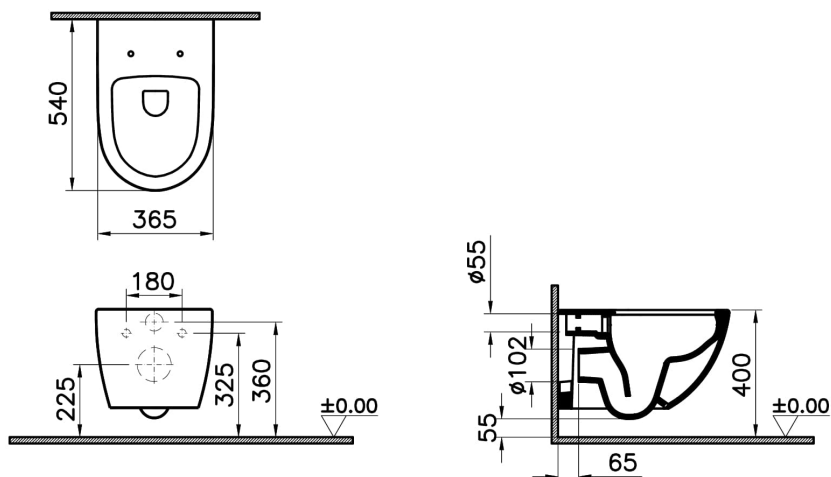

# VitrA

**Sento Vaso sospeso Rim-ex, 54 cm**

Codice Prodotto: 7748B003-0075

Collezione:

## Specifiche Tecniche

Altezza WC da pavimento	400 mm
Bordo	Rim-ex
Certificati	VALUE: KIWA
Colore	Bianco
Designer	VALUE: VitrA Design Team
Dettaglio installazione	Installazione nascosta
Dimensioni imballo	405 x 385 x 560
Dimensioni marketing	54
Forma design	tondo
Forma interna	In profondità
Funzione bidet	senza tubo
Garanzia (anni)	10

### Disegno Tecnico 2A

\*Duvar kalınlığına göre ilave boru gerekebilir.

\*Additional pipe may be required due to wall thickness

\*Ein zusätzliches Ablaufrohr ist je nach Wandstärke erforderlich