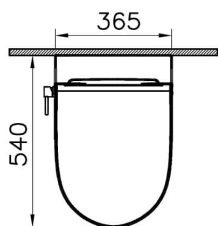

Collezione: Sento

**Specifiche Tecniche**

Altezza WC da pavimento	400 mm
Bordo	Rim-ex
Colore	Bianco
Designer	VALUE: VitrA Design Team
Dettaglio installazione	Installazione nascosta
Dettaglio ugello bidet	Integrato
Dimensioni imballo	405 x 385 x 560
Dimensioni marketing	54
Forma design	tondo
Forma interna	In profondità
Funzione bidet	Tubolare
Garanzia (anni)	10

### Disegno Tecnico 2A

- \* Duvar kalınlığına göre ilave boru gerekebilir.
- \* Additional pipe may be required due to wall thickness
- \* Ein zusätzliches Ablaufrohr ist je nach Wandstärke erforderlich