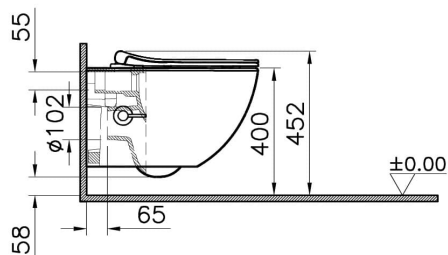

Collezione: Sento

**Specifiche Tecniche**

Altezza WC da pavimento	400 mm
Bordo	Rim-ex
Colore	Bianco
Designer	VALUE: VitrA Design Team
Dettaglio installazione	Installazione nascosta
Dettaglio ugello bidet	Integrato
Dimensioni imballo	405 x 385 x 560
Dimensioni marketing	54
Forma design	tondo
Forma interna	In profondità
Funzione bidet	Tubolare
Garanzia (anni)	10

<b>Materiale</b>	VALUE: Igiene
<b>Materiale corpo</b>	VC (Vitreous China)
<b>Serie</b>	Sento
<b>Serie locale</b>	Sento

### Disegno Tecnico 2A

- \* Duvar kalınlığına göre ilave boru gerekebilir.
- \* Additional pipe may be required due to wall thickness
- \* Ein zusätzliches Ablaufrohr ist je nach Wandstärke erforderlich