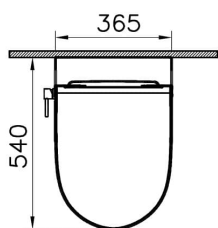

Collezione: Sento

Specifiche Tecniche

Altezza WC da pavimento	400 mm
Bordo	Rim-ex
Colore	Bianco
Designer	VALUE: VitrA Design Team
Dettaglio installazione	Installazione nascosta
Dettaglio ugello bidet	Termostatico integrato
Dimensioni imballo	405 x 385 x 560
Dimensioni marketing	54
Forma design	tondo
Forma interna	In profondità
Funzione bidet	Tubolare
Garanzia (anni)	10

Materiale	VALUE: Igiene
Materiale corpo	VC (Vitreous China)
Serie	Sento
Serie locale	Sento

Disegno Tecnico 2A

- * Duvar kalınlığına göre ilave boru gerekebilir.
- * Additional pipe may be required due to wall thickness
- * Ein zusätzliches Ablaufrohr ist je nach Wandstärke erforderlich