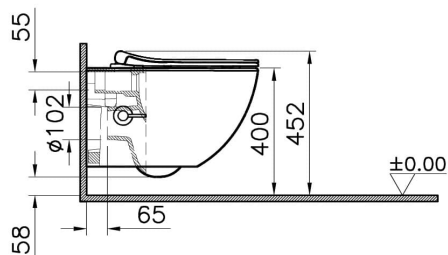

Collezione: Sento

Specifiche Tecniche

Altezza WC da pavimento	400 mm
Bordo	Rim-ex
Colore	Bianco
Designer	VALUE: VitrA Design Team
Dettaglio installazione	Installazione nascosta
Dettaglio ugello bidet	Termostatico integrato
Dimensioni imballo	405 x 385 x 560
Dimensioni marketing	54
Forma design	tondo
Forma interna	In profondità
Funzione bidet	Tubolare
Garanzia (anni)	10

Materiale	VALUE: Igiene
Materiale corpo	VC (Vitreous China)
Serie	Sento
Serie locale	Sento

Disegno Tecnico 2A

- * Duvar kalınlığına göre ilave boru gerekebilir.
- * Additional pipe may be required due to wall thickness
- * Ein zusätzliches Ablaufrohr ist je nach Wandstärke erforderlich