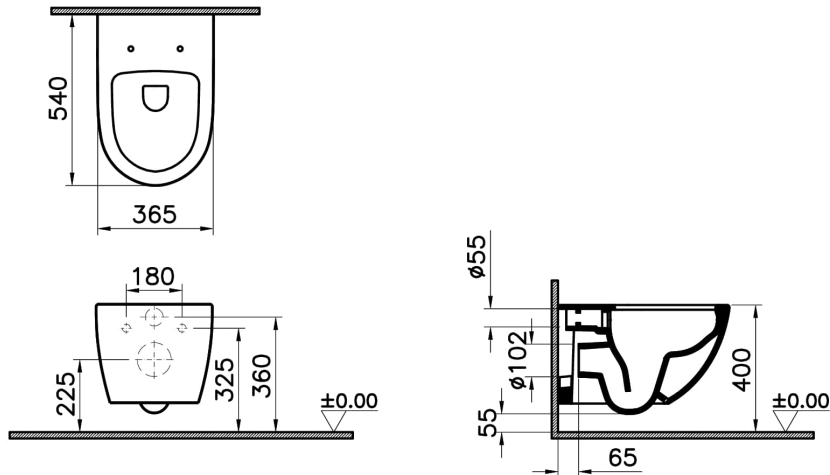

VitrA

Sento Vaso sospeso Rim-ex, 54 cm

Codice Prodotto: 7748B076-0101

Collezione:

Specifiche Tecniche

Altezza WC da pavimento	400 mm
Bordo	Rim-ex
Colore	Grigio Pietra Opaco
Designer	VALUE: VitrA Design Team
Dettaglio installazione	Installazione nascosta
Dimensioni imballo	405 x 385 x 560
Dimensioni marketing	54
Forma design	tondo
Forma interna	In profondità
Funzione bidet	senza tubo
Garanzia (anni)	10
Materiale	VALUE: Igiene

VitrA

Sento Vaso sospeso Rim-ex, 54 cm

Codice Prodotto: 7748B076-0101

Materiale corpo	VC (Vitreous China)
-----------------	---------------------

Serie locale	Sento
--------------	-------

Disegno Tecnico 2A

*Duvar kalınlığına göre ilave boru gerekebilir.

*Additional pipe may be required due to wall thickness

*Ein zusätzliches Ablaufrohr ist je nach Wandstärke erforderlich