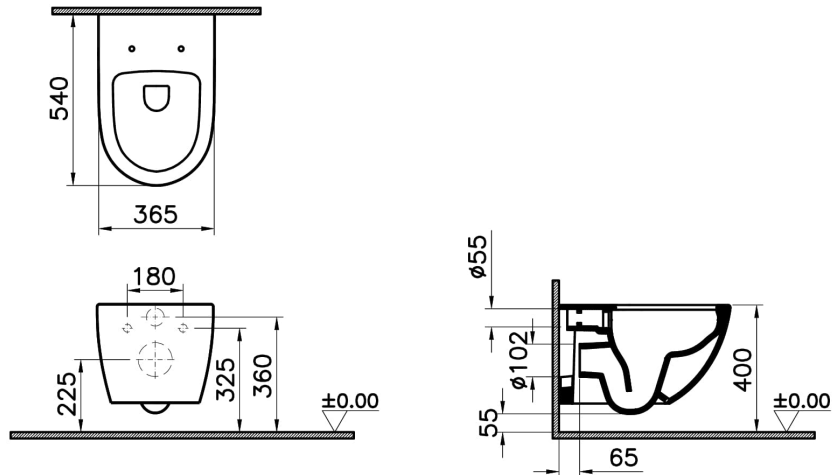

Collezione:

Specifiche Tecniche

Altezza WC da pavimento	400 mm
Bordo	Rim-ex
Certificati	VALUE: KIWA
Colore	Nero Opaco
Designer	VALUE: VitrA Design Team
Dettaglio installazione	Installazione nascosta
Dimensioni imballo	405 x 385 x 560
Dimensioni marketing	54
Forma design	tondo
Forma interna	In profondità
Funzione bidet	senza tubo
Garanzia (anni)	10

Disegno Tecnico 2A

*Duvar kalınlığına göre ilave boru gerekebilir.

*Additional pipe may be required due to wall thickness

*Ein zusätzliches Ablaufrohr ist je nach Wandstärke erforderlich