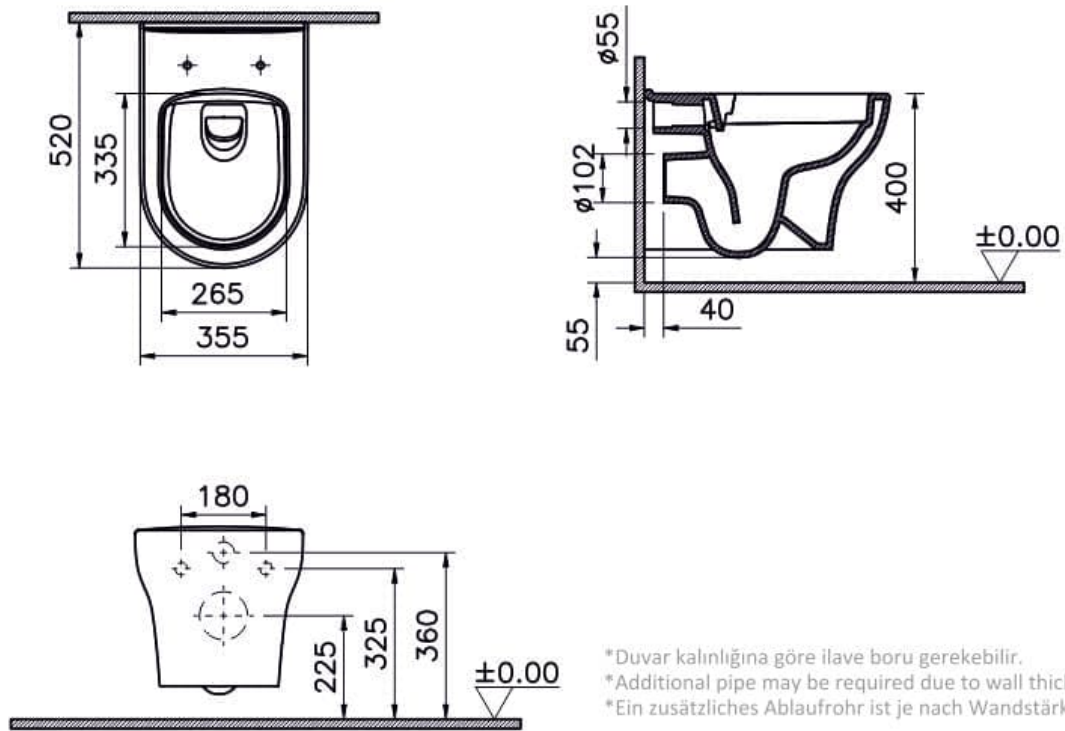

Collezione:

Specifiche Tecniche

Altezza WC da pavimento	400 mm
Bordo	SmoothFlush
Colore	Bianco
Designer	VALUE: VitrA Design Team
Dettaglio installazione	Installazione nascosta
Dimensioni imballo	405 x 385 x 560
Dimensioni marketing	52
Forma design	tondo
Forma interna	In profondità
Funzione bidet	senza tubo
Garanzia (anni)	10
Materiale	VALUE: Igiene

Materiale corpo VC (Vitreous China)

Serie locale Zentrum

Disegno Tecnico 2A

* Duvar kalınlığına göre ilave boru gerekebilir.
 * Additional pipe may be required due to wall thickness
 * Ein zusätzliches Ablaufrohr ist je nach Wandstärke erforderlich