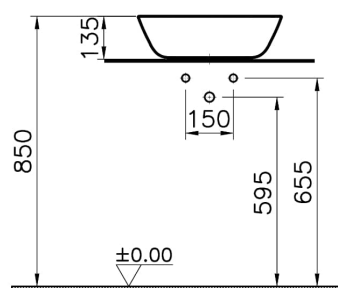

Collezione: Plural

Specifiche Tecniche

Colore	Bianco Opaco
Designer	VALUE: Terri Pecora
Dettaglio foro rubinetto	Apparecchio Senza Foro
Dettaglio troppopieno	Senza foro di straripamento
Dimensioni imballo	485 x 160 x 420
Dimensioni marketing	45 x 38
Forma design	Ovale
Garanzia (anni)	10
Materiale	VALUE: VitraClean
Materiale corpo	FFC (Fine Fire Clay)
Premi	EDIDA Turkey
Prodotto complementare	A4515934

Serie	Plural
Serie locale	Plural
Sifone	Sifone non incluso
Uso piano lavoro	Catino

Disegno Tecnico 2A

Countertop use
Tezgahüstü kullanim
Aufsatzwaschtisch