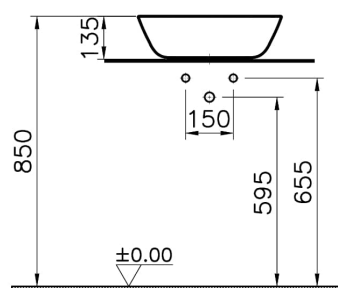

Collezione: Plural

Specifiche Tecniche

Colore	Beige Argilla Opaca
Designer	VALUE: Terri Pecora
Dettaglio foro rubinetto	Apparecchio Senza Foro
Dettaglio troppopieno	Senza foro di straripamento
Dimensioni imballo	485 x 160 x 420
Dimensioni marketing	45 x 38
Forma design	Ovale
Garanzia (anni)	10
Materiale	VALUE: VitraClean
Materiale corpo	FFC (Fine Fire Clay)
Premi	EDIDA Turkey
Prodotto complementare	A4515934

Serie	Plural
Serie locale	Plural
Sifone	Sifone non incluso
Usò piano lavoro	Catino

Disegno Tecnico 2A

Countertop use
Tezgahüstü kullanim
Aufsatzwaschtisch