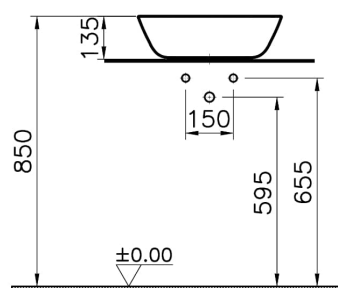

Collezione: Plural

Specifiche Tecniche

Colore	Verde Muschio Opaco
Designer	VALUE: Terri Pecora
Dettaglio foro rubinetto	Apparecchio Senza Foro
Dettaglio troppopieno	Senza foro di straripamento
Dimensioni imballo	485 x 160 x 420
Dimensioni marketing	45 x 38
Forma design	Ovale
Garanzia (anni)	10
Materiale	VALUE: VitraClean
Materiale corpo	FFC (Fine Fire Clay)
Premi	EDIDA Turkey
Prodotto complementare	A4515934

Serie	Plural
Serie locale	Plural
Sifone	Sifone non incluso
Usò piano lavoro	Catino

Disegno Tecnico 2A

Countertop use
Tezgahüstü kullanim
Aufsatzwaschtisch