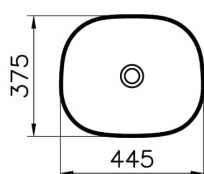

Disegno Tecnico 2A

Countertop use
Tezgahüstü kullanim
Aufsatzwaschtisch