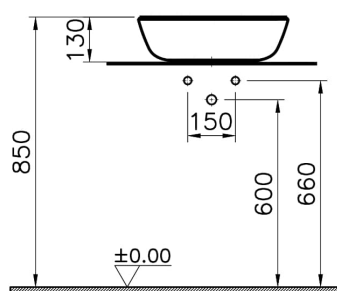

Collezione: Plural

Specifiche Tecniche

Colore	Bianco Opaco
Designer	VALUE: Terri Pecora
Dettaglio foro rubinetto	Apparecchio Senza Foro
Dettaglio troppopieno	Senza foro di straripamento
Dimensioni imballo	505 x 165 x 440
Dimensioni marketing	47 x 40
Forma design	Triangolo
Garanzia (anni)	10
Materiale	VALUE: VitraClean
Materiale corpo	FFC (Fine Fire Clay)
Premi	EDIDA Turkey
Prodotto complementare	A4515934

Serie	Plural
Serie locale	Plural
Sifone	Sifone non incluso
Usò piano lavoro	Catino

Disegno Tecnico 2A

Countertop use
Tezgahüstü kullanım
Aufsatzwaschtisch