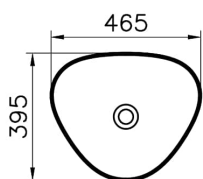

Disegno Tecnico 2A

Countertop use
Tezgahüstü kullanım
Aufsatzwaschtisch