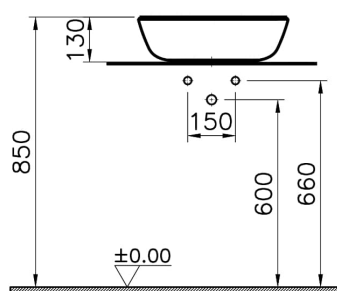

Disegno Tecnico 2A

Countertop use
Tezgahüstü kullanım
Aufsatzwaschtisch