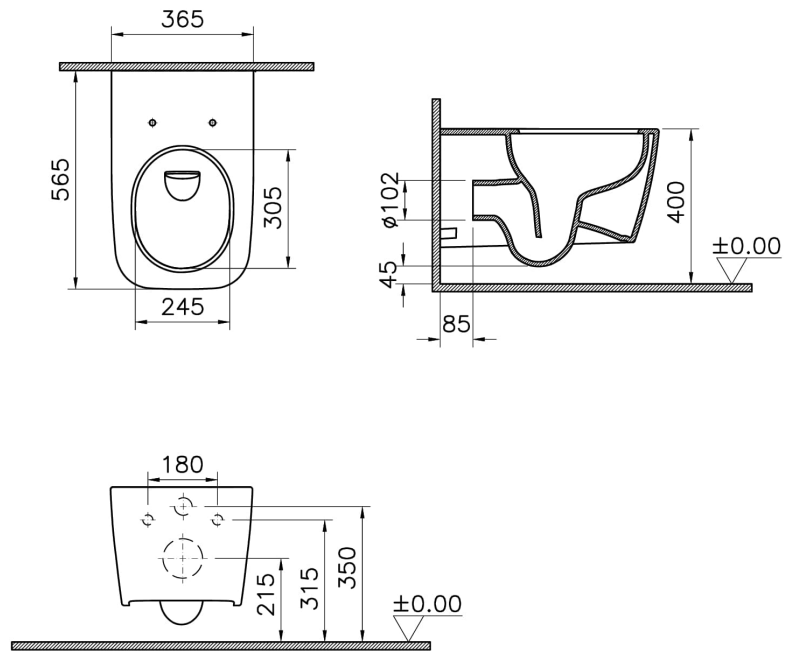

Collezione:

Specifiche Tecniche

Altezza WC da pavimento	400 mm
Bordo	QuantumFlush
Colore	Bianco Opaco
Designer	VALUE: Noa
Dettaglio installazione	Installazione nascosta
Dimensioni marketing	56
Forma design	Angolare
Forma interna	In profondità
Funzione bidet	senza tubo
Garanzia (anni)	10
Materiale	VALUE: VitraClean
Materiale corpo	VC (Vitreous China)

VitrA

Metropole Square Vaso sospeso QuantumFlush, 56 cm

Codice Prodotto: 7906B401-0075

Serie locale

Metropole Square

Disegno Tecnico 2A

*Duvar kalınlığına göre ilave boru gerekebilir.

*Additional pipe may be required due to wall thickness

*Ein zusätzliches Ablaufrohr ist je nach Wandstärke erforderlich