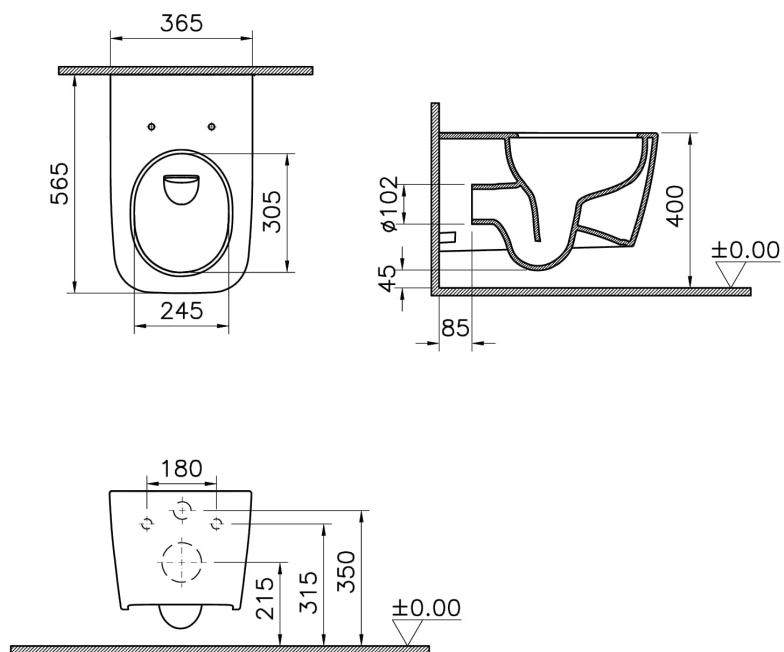

Collezione:

Specifiche Tecniche

Altezza WC da pavimento	400 mm
Bordo	QuantumFlush
Colore	Bianco
Designer	VALUE: Noa
Dettaglio installazione	Installazione nascosta
Dimensioni marketing	56
Forma design	Angolare
Forma interna	In profondità
Funzione bidet	senza tubo
Garanzia (anni)	10
Materiale	VALUE: VitrAClean
Materiale corpo	VC (Vitreous China)

VitrA

Metropole Square Vaso sospeso QuantumFlush, 56 cm

Codice Prodotto: 7906B403-0075

Serie locale

Metropole Square

Disegno Tecnico 2A

*Duvar kalınlığına göre ilave boru gerekebilir.

*Additional pipe may be required due to wall thickness

*Ein zusätzliches Ablaufrohr ist je nach Wandstärke erforderlich