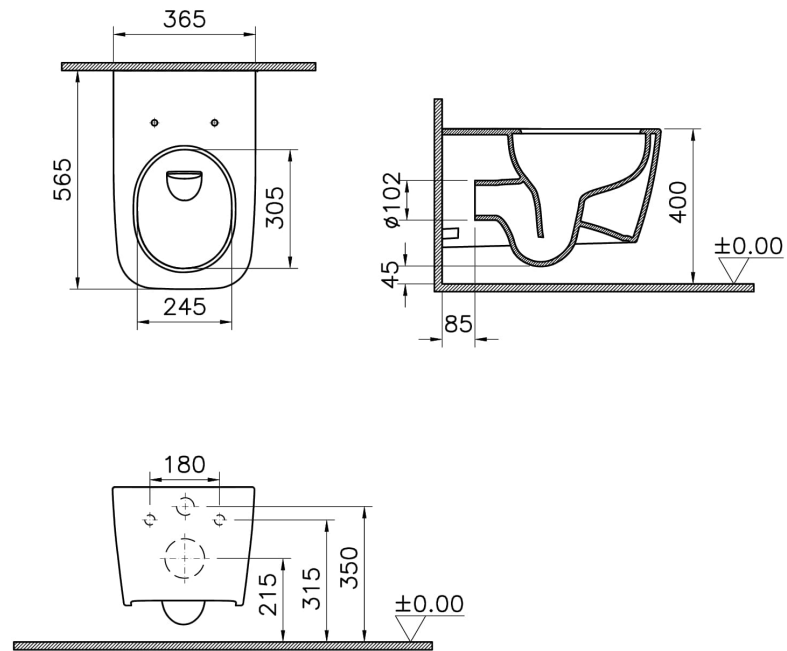

## Specifiche Tecniche

Altezza WC da pavimento	400 mm
Bordo	QuantumFlush
Colore	Grigio Pietra Opaco
Designer	VALUE: Noa
Dettaglio installazione	Installazione nascosta
Dimensioni marketing	56
Forma design	Angolare
Forma interna	In profondità
Funzione bidet	senza tubo
Garanzia (anni)	10
Materiale	VALUE: VitrAClean
Materiale corpo	VC (Vitreous China)

# VitrA

**Metropole Square Vaso sospeso QuantumFlush, 56 cm**

Codice Prodotto: 7906B476-0075

Serie locale

Metropole Square

### Disegno Tecnico 2A

\*Duvar kalınlığına göre ilave boru gerekebilir.

\*Additional pipe may be required due to wall thickness

\*Ein zusätzliches Ablaufrohr ist je nach Wandstärke erforderlich