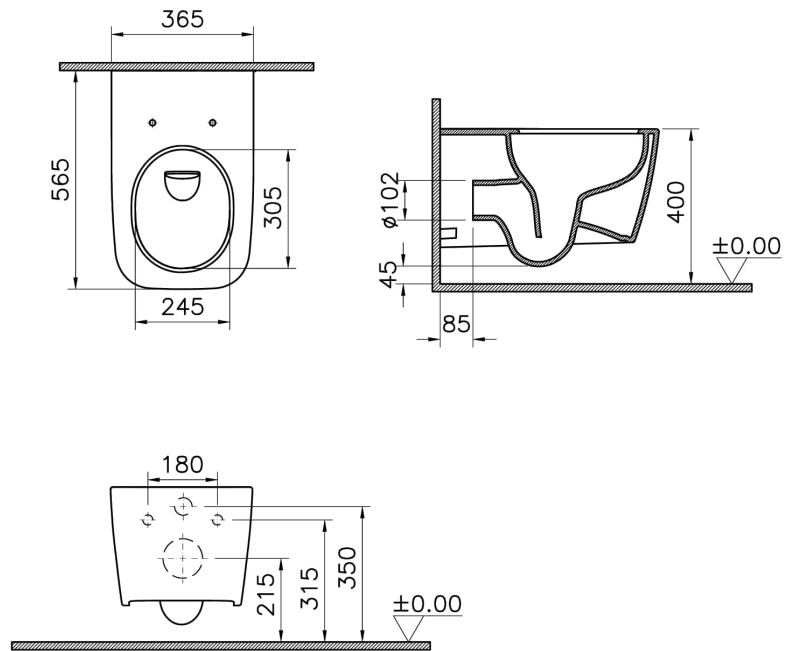

Collezione:

Specifiche Tecniche

Altezza WC da pavimento	400 mm
Bordo	QuantumFlush
Colore	Nero Opaco
Designer	VALUE: Noa
Dettaglio installazione	Installazione nascosta
Dimensioni marketing	56
Forma design	Angolare
Forma interna	In profondità
Funzione bidet	senza tubo
Garanzia (anni)	10
Materiale	VALUE: VitrAClean
Materiale corpo	VC (Vitreous China)

VitrA

Metropole Square Vaso sospeso QuantumFlush, 56 cm

Codice Prodotto: 7906B483-0075

Serie locale

Metropole Square

Disegno Tecnico 2A

*Duvar kalınlığına göre ilave boru gerekebilir.

*Additional pipe may be required due to wall thickness

*Ein zusätzliches Ablaufrohr ist je nach Wandstärke erforderlich