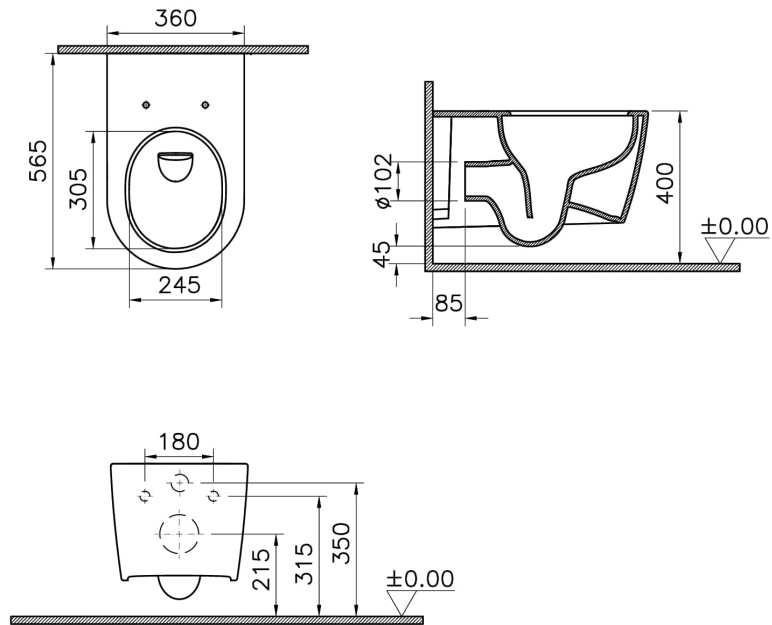

Collezione:

Specifiche Tecniche

Altezza WC da pavimento	400 mm
Bordo	QuantumFlush
Colore	Bianco Opaco
Designer	VALUE: Noa
Dettaglio installazione	Installazione nascosta
Dimensioni marketing	56
Forma design	tondo
Forma interna	In profondità
Funzione bidet	senza tubo
Garanzia (anni)	10
Materiale	VALUE: VitraClean
Materiale corpo	VC (Vitreous China)

VitrA

Metropole Round Vaso sospeso QuantumFlush, 56 cm

Codice Prodotto: 7910B401-0075

Serie locale

Metropole Round

Disegno Tecnico 2A

*Duvar kalınlığına göre ilave boru gerekebilir.

*Additional pipe may be required due to wall thickness

*Ein zusätzliches Ablaufrohr ist je nach Wandstärke erforderlich