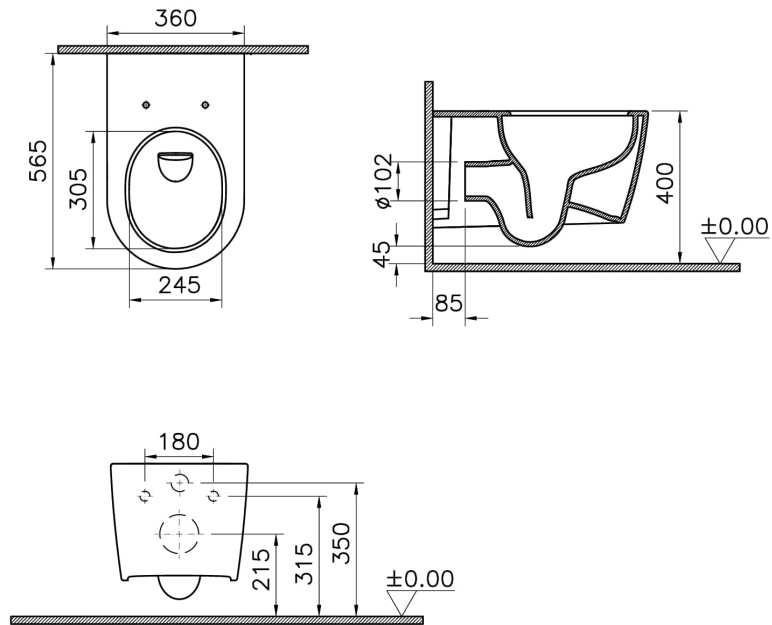

Collezione:

Specifiche Tecniche

Altezza WC da pavimento	400 mm
Bordo	QuantumFlush
Colore	Bianco
Designer	VALUE: Noa
Dettaglio installazione	Installazione nascosta
Dimensioni marketing	56
Forma design	tondo
Forma interna	In profondità
Funzione bidet	senza tubo
Garanzia (anni)	10
Materiale	VALUE: VitrAClean
Materiale corpo	VC (Vitreous China)

VitrA

Metropole Round Vaso sospeso QuantumFlush, 56 cm

Codice Prodotto: 7910B403-0075

Serie locale

Metropole Round

Disegno Tecnico 2A

*Duvar kalınlığına göre ilave boru gerekebilir.

*Additional pipe may be required due to wall thickness

*Ein zusätzliches Ablaufrohr ist je nach Wandstärke erforderlich