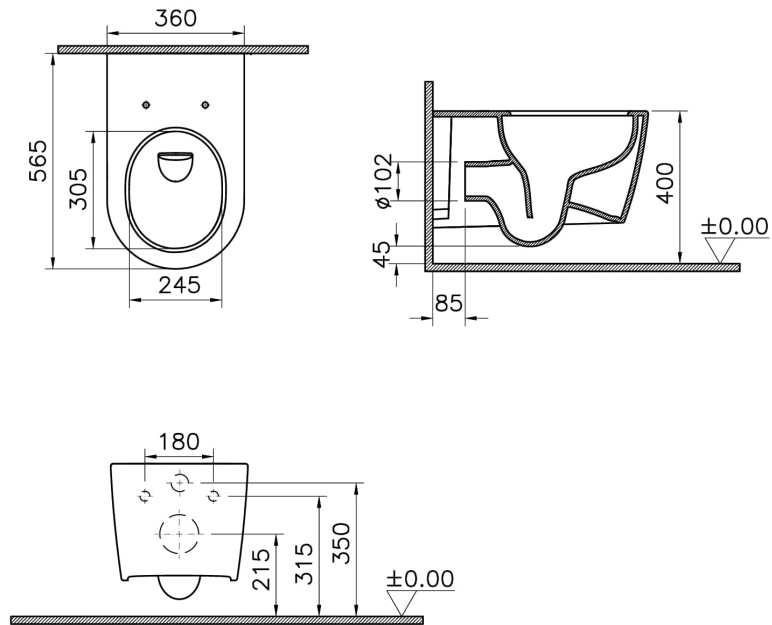

Collezione:

Specifiche Tecniche

Altezza WC da pavimento	400 mm
Bordo	QuantumFlush
Colore	Grigio Pietra Opaco
Designer	VALUE: Noa
Dettaglio installazione	Installazione nascosta
Dimensioni marketing	56
Forma design	tondo
Forma interna	In profondità
Funzione bidet	senza tubo
Garanzia (anni)	10
Materiale	VALUE: VitrAClean
Materiale corpo	VC (Vitreous China)

VitrA

Metropole Round Vaso sospeso QuantumFlush, 56 cm

Codice Prodotto: 7910B476-0075

Serie locale

Metropole Round

Disegno Tecnico 2A

*Duvar kalınlığına göre ilave boru gerekebilir.

*Additional pipe may be required due to wall thickness

*Ein zusätzliches Ablaufrohr ist je nach Wandstärke erforderlich