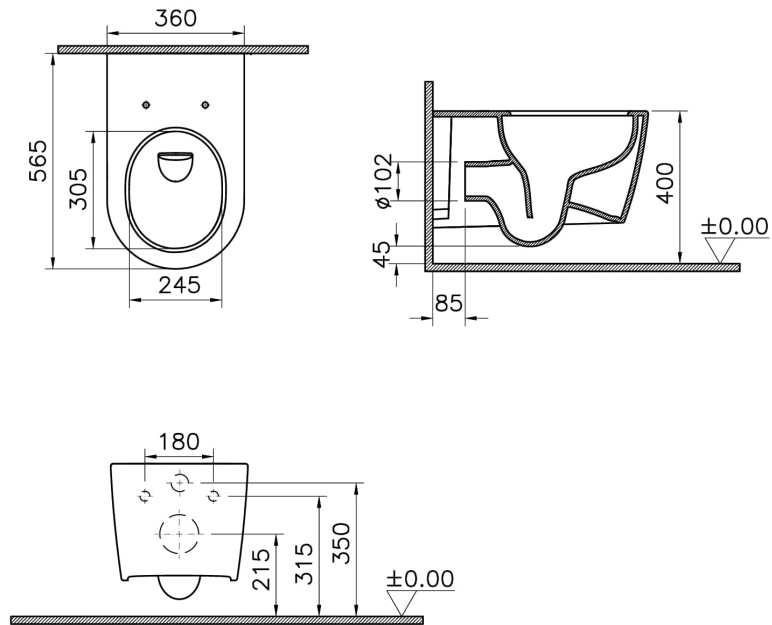

Collezione:

Specifiche Tecniche

Altezza WC da pavimento	400 mm
Bordo	QuantumFlush
Colore	Nero Opaco
Designer	VALUE: Noa
Dettaglio installazione	Installazione nascosta
Dimensioni marketing	56
Forma design	tondo
Forma interna	In profondità
Funzione bidet	senza tubo
Garanzia (anni)	10
Materiale	VALUE: VitrAClean
Materiale corpo	VC (Vitreous China)

VitrA

Metropole Round Vaso sospeso QuantumFlush, 56 cm

Codice Prodotto: 7910B483-0075

Serie locale

Metropole Round

Disegno Tecnico 2A

*Duvar kalınlığına göre ilave boru gerekebilir.

*Additional pipe may be required due to wall thickness

*Ein zusätzliches Ablaufrohr ist je nach Wandstärke erforderlich