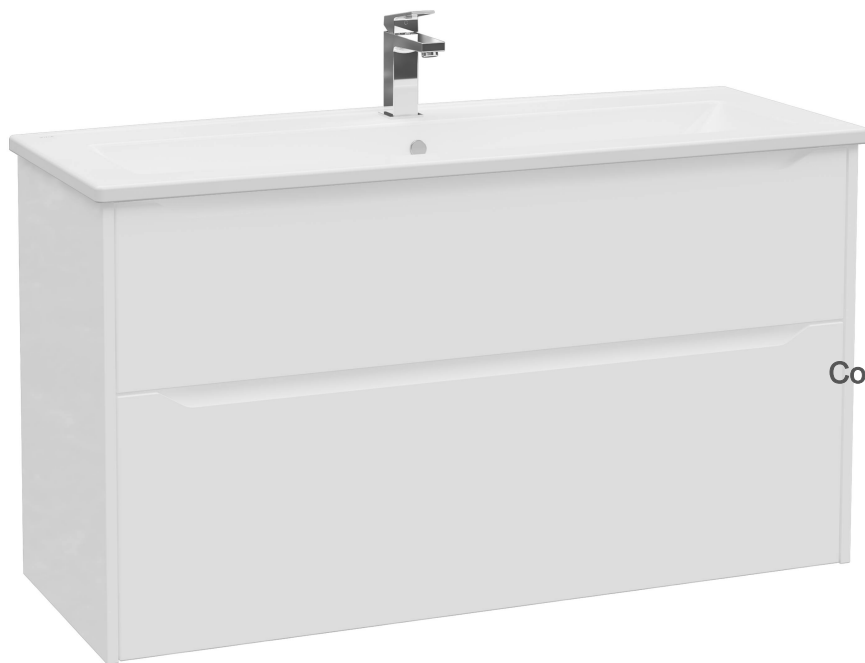

VitrA

Intgera Square Mobile per lavabo, 120 cm, con due cassetti

Codice Prodotto: 80229

Collezione: New Intgra Square

Specifiche Tecniche

Cassetto/porta	2 cassetti
Chiusura ammortizzata	sì
Codice lavabo incluso	7679B003-0001
Colore	Bianco Opaco
Colore lavabo	bianca
Designer	VALUE: Noa
Dimensioni marketing	120
Estensione totale	sì
Garanzia (anni)	2
Kit scarico	Non incluso
Maniglia	senza maniglie
Materiale	VALUE: Pvc

Intgera Square Mobile per lavabo, 120 cm, con due cassetti

Codice Prodotto: 80229

Materiale corpo	MDF
Materiale frontale	MDF
Materiale maniglia	VALUE: -
Numero porte	VALUE: 2
Opzione foro rubinetto	Apparecchio Singolo Con Foro
Opzione gambe	No
Posizione lavabo	medio
Presa	VALUE: -
Ritaglio sifone	sì
Rivestimento frontale	VALUE: termoformatura
Serie	New Intgera Square
Serie locale	New Intgera Square
Sifone	Sifone non incluso
Specchio doppio	VALUE: -
Tipo di connessione	Appeso

VitrA

Intgera Square Mobile per lavabo, 120 cm, con due cassetti

Codice Prodotto: 80229

Tipo lavabo

Mensola in ceramica con lavabo

Disegno Tecnico 2A