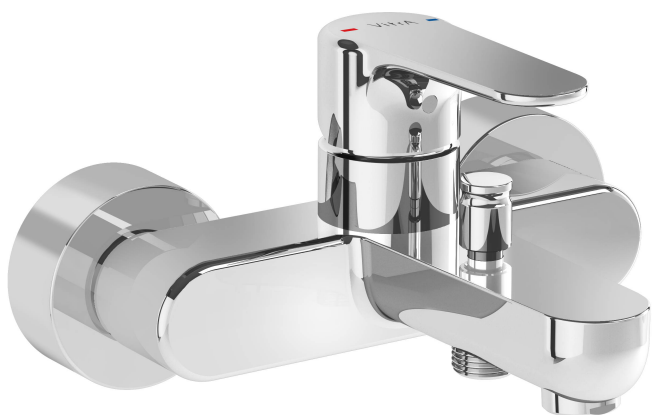

VitrA

Root Round Miscelatore monocomando per vasca, a parete, con deviatore

Codice Prodotto: A42725EXP

Collezione: Root Round

Specifiche Tecniche

Altezza uscita	0
Angolo rotazione uscita	Fisso
Cartuccia	Regolazione del flusso calore
Certificati	VALUE: REACH
Classe efficienza acqua	Rosso (>13)
Classe rumore	II
Colore	Cromo
Designer	VALUE: VitrA Design Team
Diametro badge (mm)	D70
Dimensioni imballo	215 x 180 x 135
Garanzia (anni)	10
Lunghezza tubo	0

VitrA Italy
Tel: +39 0536 1818100 - info.italy@vitrabathrooms.com
italy.vitrabathrooms.com/ - www.instagram.com/vitrabathroomsitaly/

Root Round Miscelatore monocomando per vasca, a parete, con deviatore

Codice Prodotto: A42725EXP

Lunghezza uscita	165
Materiale	VALUE: Cromo
Materiale corpo	Riso
Miscelazione aria	C'è
Numero fori	2
Numero funzioni	6
Numero getti	VALUE: -
Numero ingressi acqua	Ingresso doppio
Pressione esercizio	Min:0,5-Max:10 T.Pari(1 - 5)
Prodotto incasso	0
Serie	Root Round
Serie locale	Root R - CANCEL
Tipo aeratore	Standard
Tipo installazione	dal muro
Uscita doccetta	Sì

VitrA

Root Round Miscelatore monocomando per vasca, a parete, con deviatore

Codice Prodotto: A42725EXP

Valvola di non ritorno

VALUE: -

Disegno Tecnico 2A