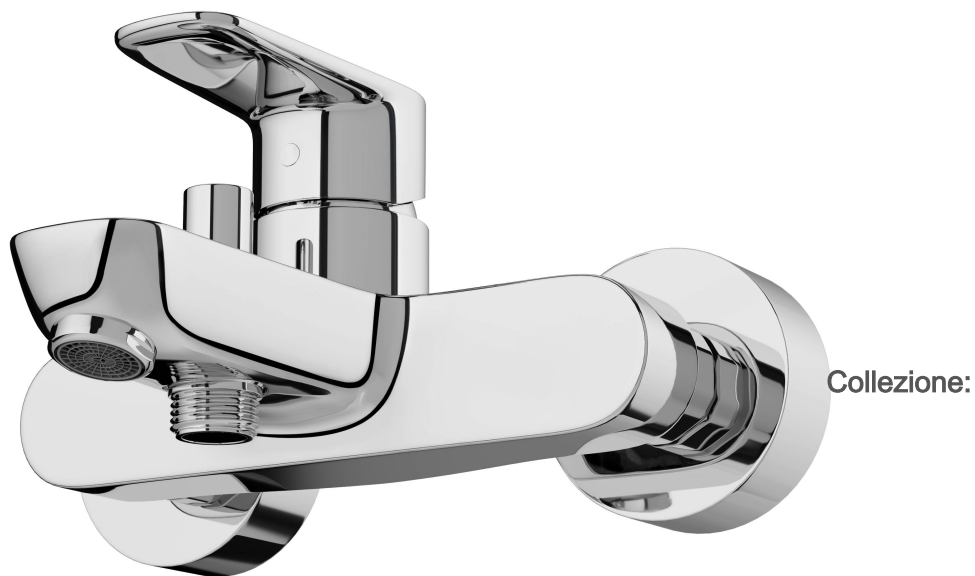

# VitrA

**Flow Soft Miscelatore monocomando per doccia/vasca,  
a parete, con deviatore**

Codice Prodotto: A42946EXP

## Specifiche Tecniche

Altezza uscita	0
Angolo rotazione uscita	Fisso
Cartuccia	Regolazione del flusso calore
Classe efficienza acqua	Verde Scuro (0 < Portata ≤ 6)
Colore	Cromo
Designer	VALUE: VitrA Design Team
Diametro badge (mm)	D68
Dimensioni imballo	215 x 180 x 135
Garanzia (anni)	10
Kelvin LED	0
Lunghezza tubo	0
Lunghezza uscita	155

<b>Materiale</b>	VALUE: Cromo
<b>Materiale corpo</b>	Riso
<b>Miscelazione aria</b>	C'è
<b>Numero fori</b>	2
<b>Numero funzioni</b>	6
<b>Numero getti</b>	VALUE: -
<b>Numero ingressi acqua</b>	Ingresso doppio
<b>Pressione esercizio</b>	Min:0,5-Max:10 T.Pari(1 - 5)
<b>Prodotto incasso</b>	0
<b>Serie locale</b>	Flow Soft
<b>Tipo aeratore</b>	Standard
<b>Tipo installazione</b>	dal muro
<b>Uscita doccetta</b>	Sì
<b>Valvola di non ritorno</b>	VALUE: C'è