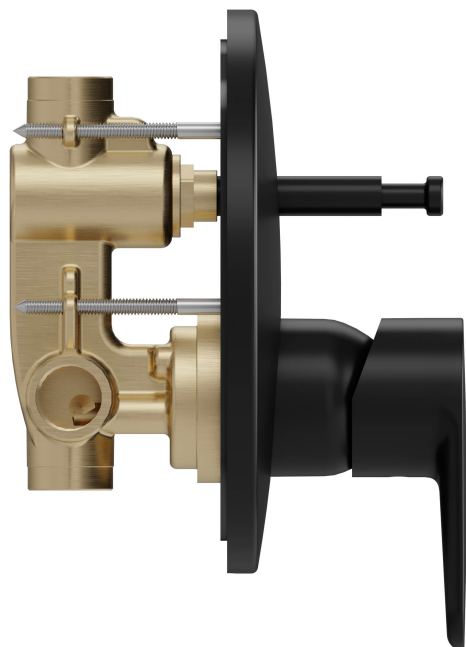

VitrA

Flow Soft Miscelatore monocomando a incasso per doccia/vasca, a parete, con deviatore, con corpo incasso

Codice Prodotto: A4319936EXP

Collezione:

Specifiche Tecniche

Altezza uscita	0
Colore	Nero Opaco
Designer	VALUE: VitrA Design Team
Diametro badge (mm)	~170
Dimensioni imballo	235 x 225 x 165
Garanzia (anni)	5
Kelvin LED	0
Lunghezza tubo	0
Lunghezza uscita	0
Materiale	VALUE: Nero Opaco
Materiale corpo	Riso

Flow Soft Miscelatore monocomando a incasso per doccia/vasca, a parete, con deviatore, con corpo incasso

Codice Prodotto: A4319936EXP

Numero funzioni	6
Numero getti	VALUE: -
Numero ingressi acqua	Ingresso doppio
Pressione esercizio	Min:0,5-Max:10 T.Pari(1 - 5)
Prodotto incasso	A41949
Serie locale	Flow Soft
Tipo installazione	a Incastro
Uscita doccetta	Sì
Valvola di non ritorno	VALUE: -

VitrA

Flow Soft Miscelatore monocomando a incasso per doccia/vasca, a parete, con deviatore, con corpo incasso

Codice Prodotto: A4319936EXP

Disegno Tecnico 2A