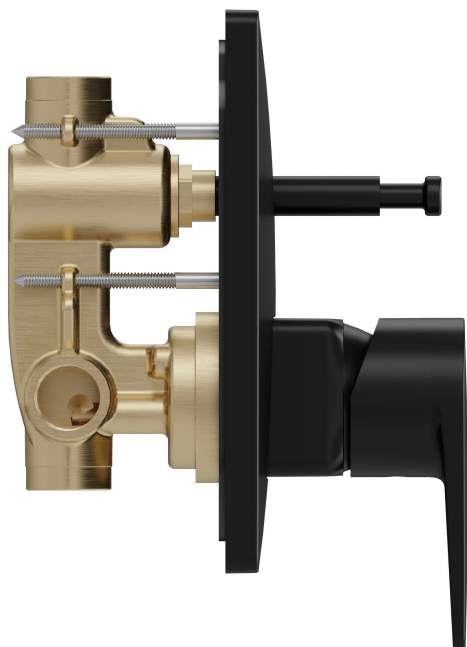

# VitrA

Flow Square Miscelatore monocomando a incasso per doccia/vasca, a parete, con deviatore, con corpo incasso

Codice Prodotto: A4320936EXP

Collezione:

## Specifiche Tecniche

Altezza uscita	0
Colore	Nero Opaco
Designer	VALUE: VitrA Design Team
Diametro badge (mm)	~170
Dimensioni imballo	235 x 225 x 165
Garanzia (anni)	5
Kelvin LED	0
Lunghezza tubo	0
Lunghezza uscita	0
Materiale	VALUE: Nero Opaco
Materiale corpo	Riso

## Flow Square Miscelatore monocomando a incasso per doccia/vasca, a parete, con deviatore, con corpo incasso

Codice Prodotto: A4320936EXP

Numero funzioni	6
Numero getti	VALUE: -
Numero ingressi acqua	Ingresso doppio
Pressione esercizio	Min:0,5-Max:10 T.Pari(1 - 5)
Prodotto incasso	A41949
Serie locale	Flow Square
Tipo installazione	a Incastro
Uscita doccetta	Sì
Valvola di non ritorno	VALUE: -

## Flow Square Miscelatore monocomando a incasso per doccia/vasca, a parete, con deviatore, con corpo incasso

Codice Prodotto: A4320936EXP