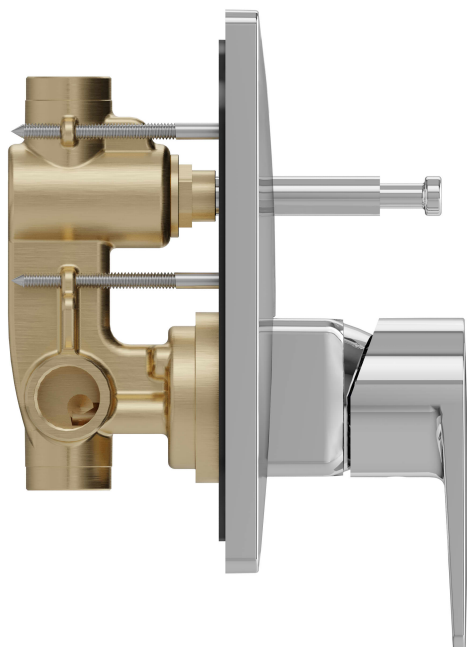

VitrA

Flow Square Miscelatore monocomando a incasso per doccia/vasca, a parete, con deviatore, con corpo incasso

Codice Prodotto: A43209EXP

Collezione:

Specifiche Tecniche

Altezza uscita	0
Colore	Cromo
Designer	VALUE: VitrA Design Team
Diametro badge (mm)	~170
Dimensioni imballo	235 x 225 x 165
Garanzia (anni)	10
Kelvin LED	0
Lunghezza tubo	0
Lunghezza uscita	0
Materiale corpo	Riso
Numero fori	5

Flow Square Miscelatore monocomando a incasso per doccia/vasca, a parete, con deviatore, con corpo incasso

Codice Prodotto: A43209EXP

Numero getti	VALUE: -
Numero ingressi acqua	Ingresso doppio
Pressione esercizio	Min:0,5-Max:10 T.Pari(1 - 5)
Prodotto incasso	A41949
Serie locale	Flow Square
Tipo installazione	a Incastro
Uscita doccetta	Sì
Valvola di non ritorno	VALUE: -

Flow Square Miscelatore monocomando a incasso per doccia/vasca, a parete, con deviatore, con corpo incasso

Codice Prodotto: A43209EXP

Disegno Tecnico 2A