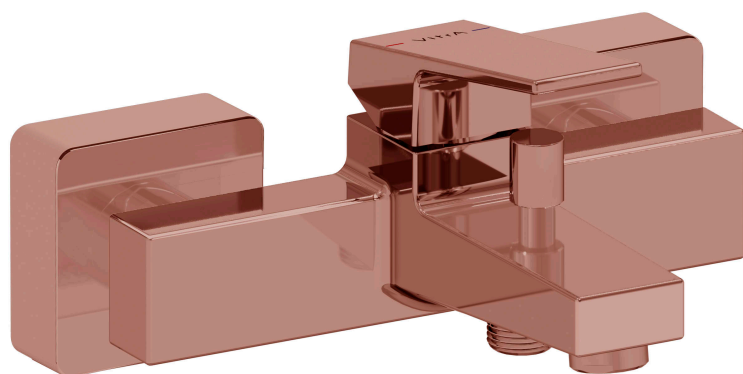

VitrA

Minimax Square Miscelatore monocomando per doccia/vasca, a parete, con deviatore

Codice Prodotto: A4352029EXP

Collezione:

Specifiche Tecniche

| | |
|-----------------------|-----------------|
| Colore | Soft Copper |
| Designer | Noa |
| Dimensioni imballo | 215 x 180 x 135 |
| Materiale | PVD |
| Numero fori | 2 |
| Numero ingressi acqua | Çift girişli |
| Tipo installazione | Wall Mounted |