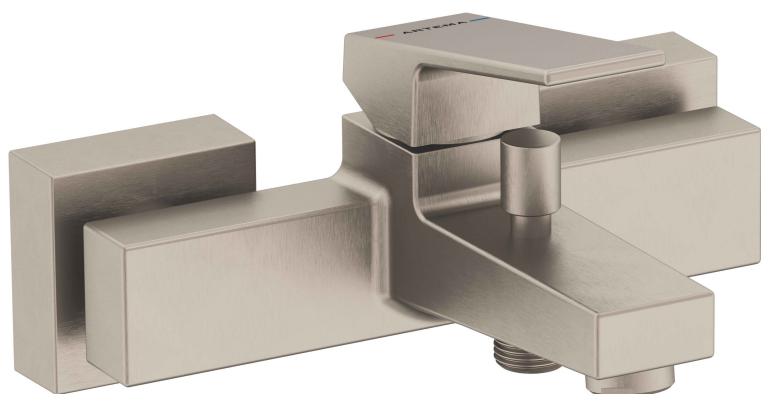

VitrA

Minimax Square Miscelatore monocomando per doccia/vasca, a parete, con deviatore

Codice Prodotto: A4352034EXP

Collezione:

Specifiche Tecniche

Colore	Nichel Spazzolato
Designer	Noa
Dimensioni imballo	215 x 180 x 135
Materiale	PVD
Numero fori	2
Numero ingressi acqua	Çift girişli
Tipo installazione	Wall Mounted