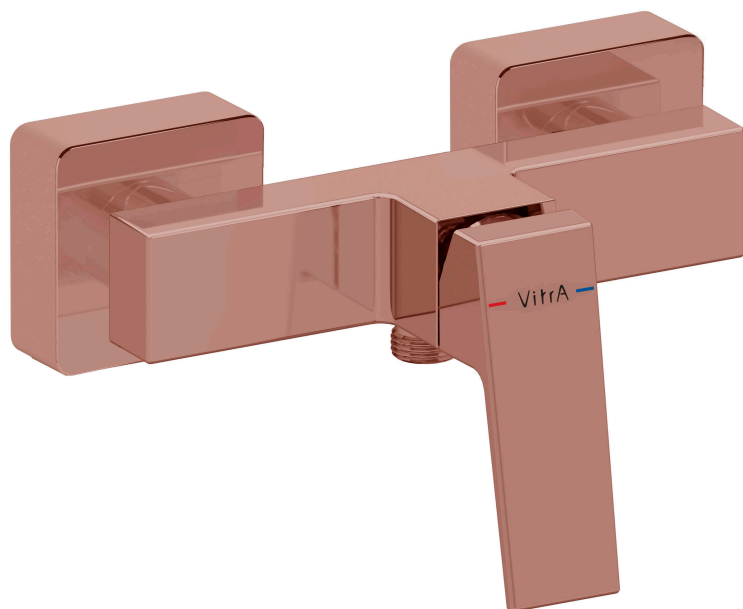

# VitrA

**Minimax Square Miscelatore monocomando per doccia,  
a parete, con deviatore**

Codice Prodotto: A4352129EXP

Collezione:

## Specifiche Tecniche

Colore	Soft Copper
Designer	Noa
Dimensioni imballo	210 x 180 x 105
Materiale	PVD
Tipo installazione	Built-in