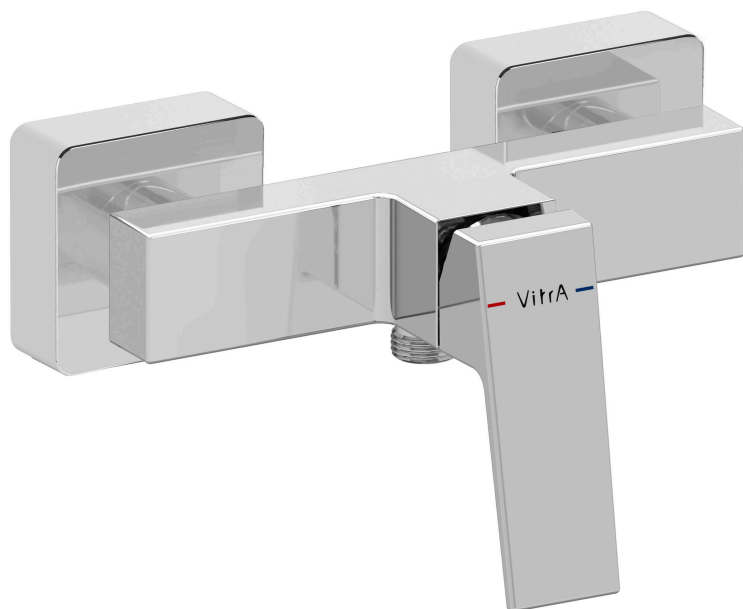

# VitrA

**Minimax Square Miscelatore monocomando per doccia,  
a parete, con deviatore**

Codice Prodotto: A43521EXP

Collezione:

## Specifiche Tecniche

Colore	Cromo
Designer	Noa
Dimensioni imballo	210 x 180 x 105
Materiale	Chrome
Tipo installazione	Built-in