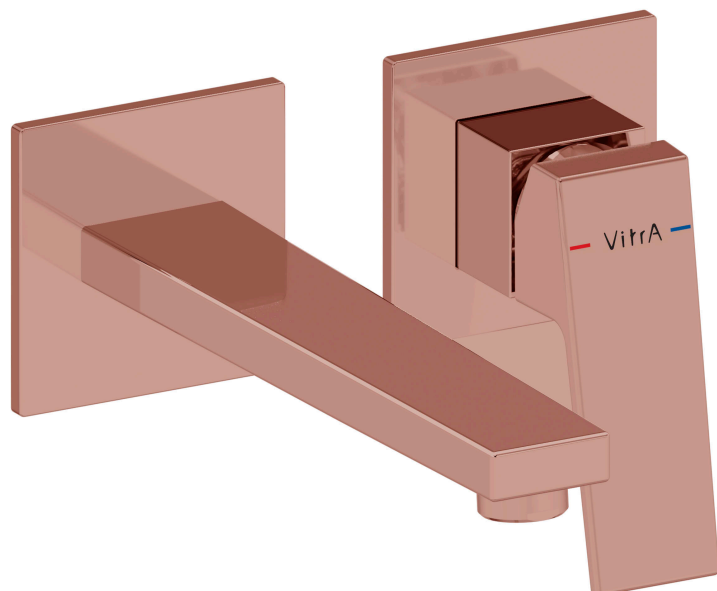

# VitrA

**Minimax Square Miscelatore monocomando a incasso  
per lavabo, a 2 fori, a parete**

Codice Prodotto: A4359329EXP

Collezione:

## Specifiche Tecniche

Colore	Soft Copper
Designer	Noa
Dimensioni imballo	315 x 205 x 70
Materiale	PVD
Tipo installazione	Built-in