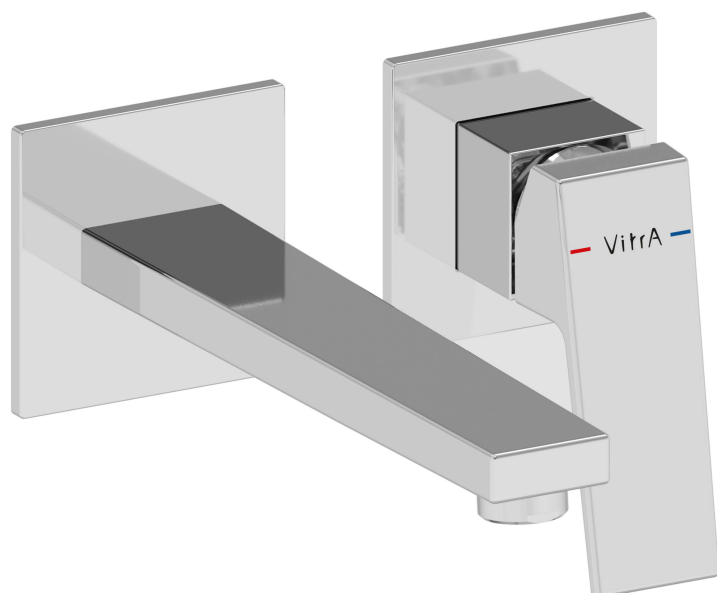

# VitrA

**Minimax Square Miscelatore monocomando a incasso  
per lavabo, a 2 fori, a parete**

Codice Prodotto: A43593EXP

Collezione:

## Specifiche Tecniche

Altezza (mm)	130
Colore	Cromo
Designer	Noa
Dimensioni imballo	315 x 205 x 70
Larghezza (mm)	230
Materiale	Chrome
Profondità (mm)	232
Tipo installazione	Built-in