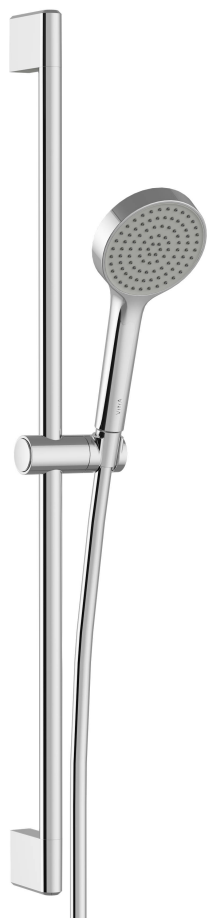

# VitrA

## Base Round Saliscendi doccetta monogetto, Cromato Lucido

Codice Prodotto: A45909EXP

Collezione:

### Specifiche Tecniche

Anti-calcare	sì
Anti-torsione	sì
Colore	Cromo
Diametro badge (mm)	0
Dimensioni imballo	810 x 160 x 80
Garanzia (anni)	5
Lunghezza tubo	1500
Materiale	VALUE: Cromo
Materiale corpo	Plastica
Numero fori	1
Numero ingressi acqua	Ingresso singolo
Pressione esercizio	Consigliato(1 - 3)

## Base Round Saliscendi doccetta monogetto, Cromato Lucido

Codice Prodotto: A45909EXP

Serie locale	Base Round
--------------	------------

Tipo installazione	dal muro
--------------------	----------

Valvola di non ritorno	VALUE: -
------------------------	----------